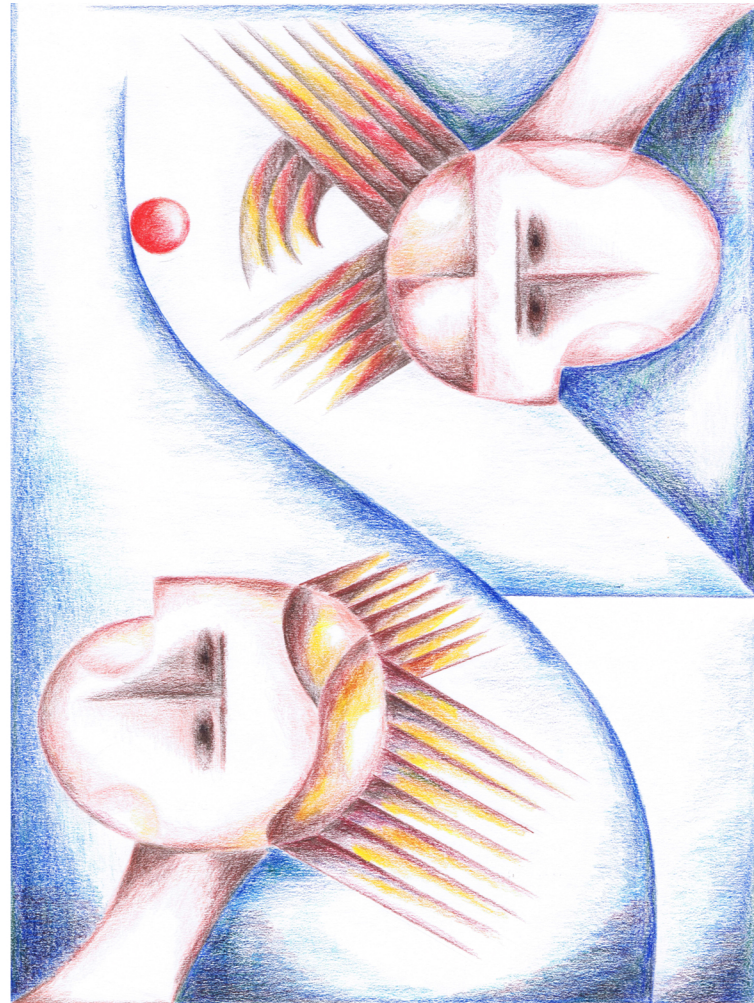

Sylvia Weinhardt

In Bad Ischl geboren, lebt und arbeitet in Walldorf

Ausbildung

Freie Akademie Mannheim bei
Prof. Hans Nagel, Paul Berger-Bergner,
Wolf Magin
Hochschule der bildenden Künste Karlsruhe bei
Prof. Hans Gaensslen
Grafik Design
Bildweberei bei Uta Rösiger

Tätigkeit

Verlage, Werbeagentur
Selbständige Grafik Designerin

Ankäufe

Stadt Heidelberg
Galerie Rothe Frankfurt
Gruppenausstellung
Heidelberger Kunstverein

KUNST
FÜR
WALL
DORF e.V.
Kunstverein

Alte Apotheke
Hauptstr. 47, 69190 Walldorf