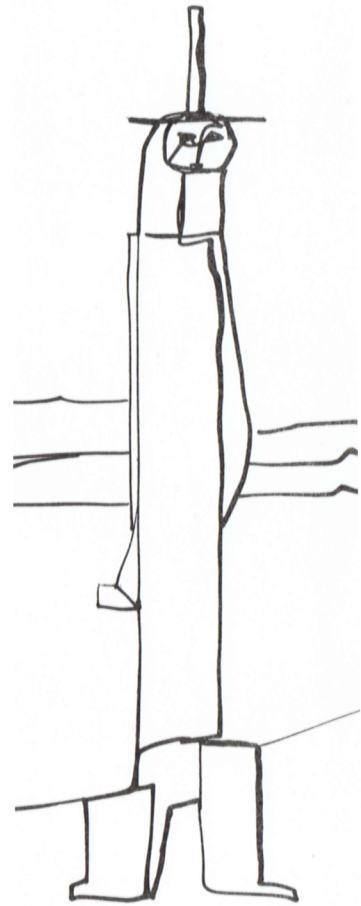

» Traumfiguren «

Sylvia Weinhardt

Bilder und Zeichnungen

16.09. - 08.10.2016

Geöffnet Sonntag 14 - 18 Uhr

In ihren sensiblen Farbstiftzeichnungen und Lithografien entwickelt *Sylvia Weinhardt* eine ganz eigene künstlerische Traumwelt jenseits der Realität. Elemente körperlicher wie auch kompositorischer Balance, das Spiel mit Bewegung und Dynamik sowie grundsätzlich die Illusion eines räumlichen Gefüges sind dabei ganz essentielle Ausdrucksmittel. In sorgsam modellierten, mehrfach übereinander gelagerten Schichten mit dem Farbstift einerseits oder – ganz komplementär – in den wie aus einer flüssigen Linie schnell entstandenen Lithografien erschafft die Künstlerin einen ganz eigenen, surreal anmutenden Figurenstil. Ihre Bildwelt ist bevölkert von Wesen, die – ganz ohne einen Mund und somit folglich ohne Sprache – dennoch immer mit ihrem Umraum, manchmal auch untereinander in einen Dialog eintreten. Kommunikation entwickelt sich allein aus der künstlerischen Arbeit heraus und bildet eine schöne immer gültige Metapher für den ebenso 'stumm' geführten Dialog zwischen Kunstwerk und Betrachter.

Traumfindung 1

Traumfindung 2

Figur aus Gruppe

von oben